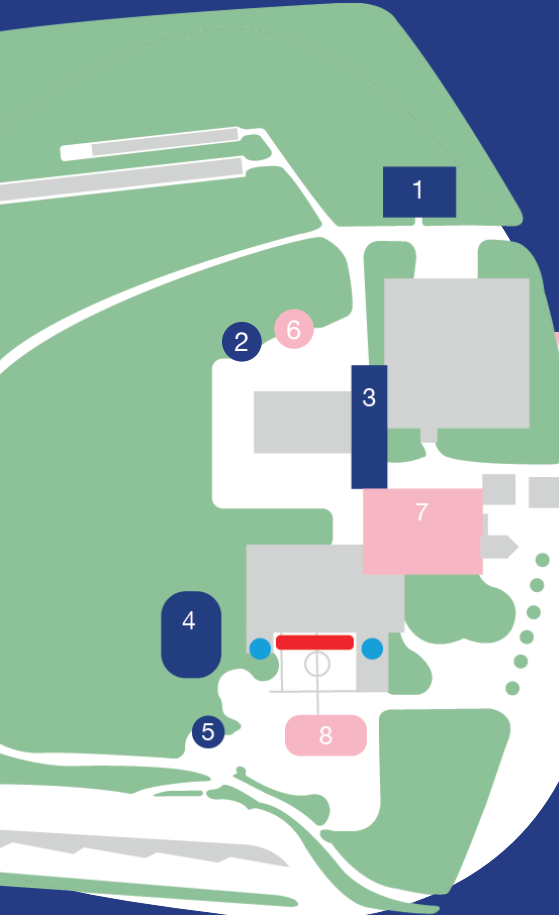

GYMNASIUM.
GEMEINSCHAFT.
GENIESSEN.

ZUSAMMEN HALT

SCHULFEST 23. Juli 2022 • 10 - 16 Uhr

SCHULFEST

Programm

Raum/Ort

30jähriger Krieg in Rottweil	314
Vom Orient zum Okzident - Gebäckverkauf	Schulhof
Big Taste	Plakat am Eingang
Biologie im Alltag - Versuche zum Mitmachen	B13
„Demokratie in der Krise“	vor 301
Exit Games	311
Fadenspannbilder	301
Wasser, Feuer, Luft und Erde	Schulhof
Slackline	Schulgarten
LG-Check	C02
Lehmofen	Schulgarten
Randsportarten	Beachvolleyballfeld
Bücherflohmarkt	Schülerbibliothek
Spiele-Weltreise	103
Spielstraße für unsere kleinen Gäste	Schulhof
Unser neuer Naturteich	C01 + Schulgarten
Tennis in 5 Minuten (Tennistrainer)	Schulhof
Projekt Trickfilme	32
Veganer Lebensstil	104

...und vieles mehr.

- ① Sport
- ② Teich
- ③ Attraktionen
- ④ Sport
- ⑤ Kinder-Oase

- ⑥ Pizza & Lehmofen
- ⑦ Elterncafé
- ⑧ Steaks, Salate, Getränke

KASSEN

BÜHNE

- 1 Parkplätze
- 2 Parkhaus
- 3 P im Wohngebiet
- Festgelände